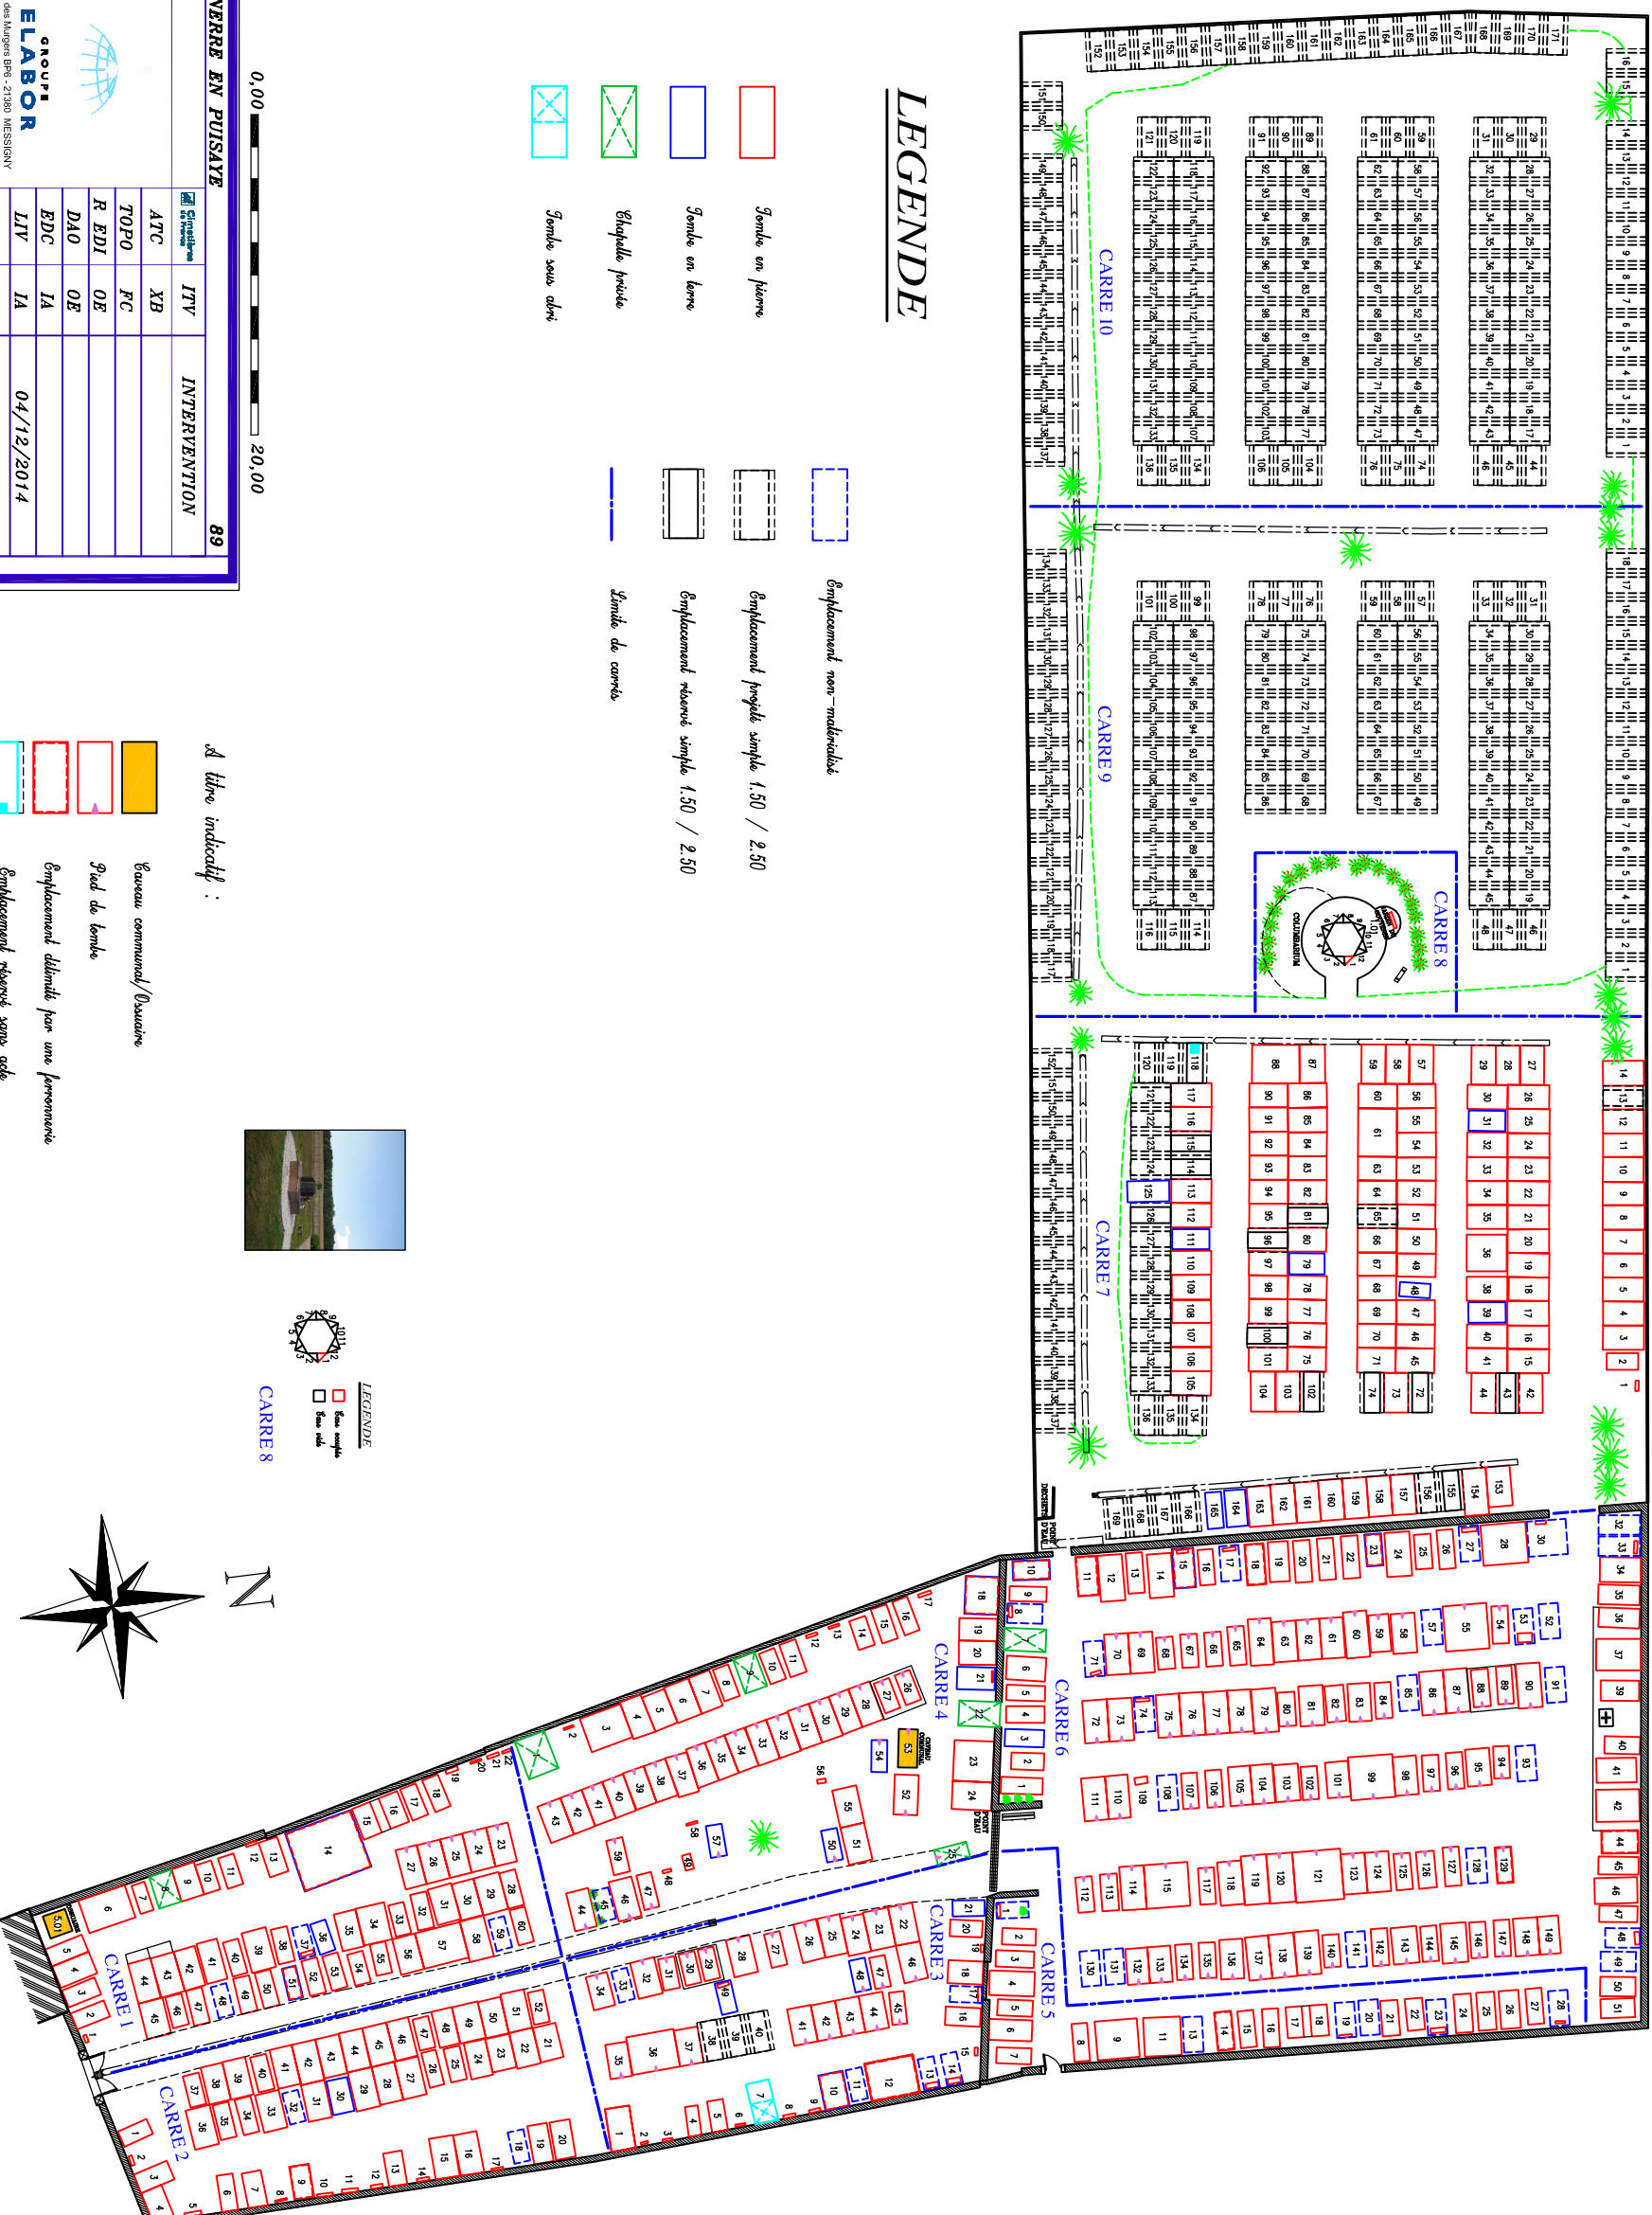

CIMETIERE DE TANNERRE EN PUISAYE

LEGENDE

- Tombe en pierre
- Tombe en terre
- Épisyle provisoire
- Tombe sous abri
- Emplacement non matérialisé
- Emplacement provisoire simple 1.50 / 2.50
- Emplacement réservé simple 1.50 / 2.50
- Tombe de corvée

0,00 20,00

À titre indicatif :

- Terrain communal/Département
- Pied de tombe
- Emplacement délimité par une paroi murée
- Emplacement réservé sans acte

- ### LEGENDE
- Terrain communal
 - Terrain privé
- CARRÉ 8